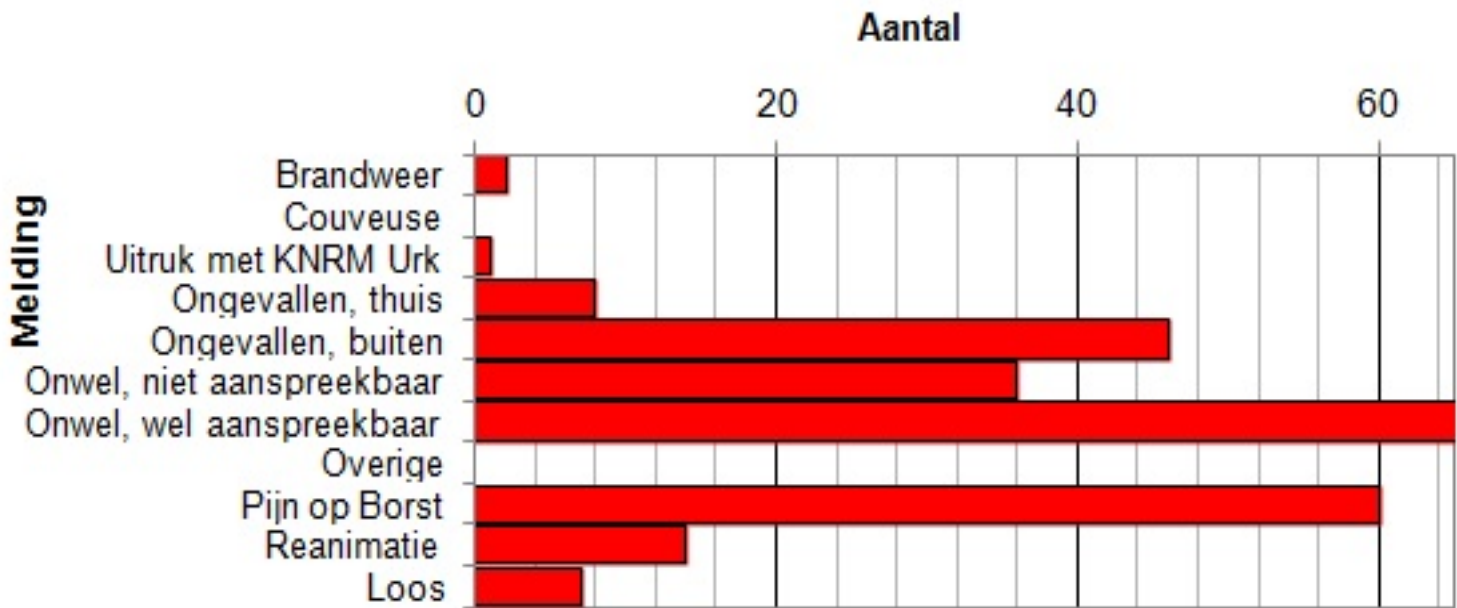

Hier vindt u enkele statistieken gerelateerd aan de uitrukken van afgelopen periodes. Hiermee proberen wij voor u een inzicht te krijgen in de hoeveelheid uitrukken, die zijn onderverdeeld in diverse categorieën.

Laatste Update: 31-12-14

Totale

Soort Melding 2014

Soort Melding 2013