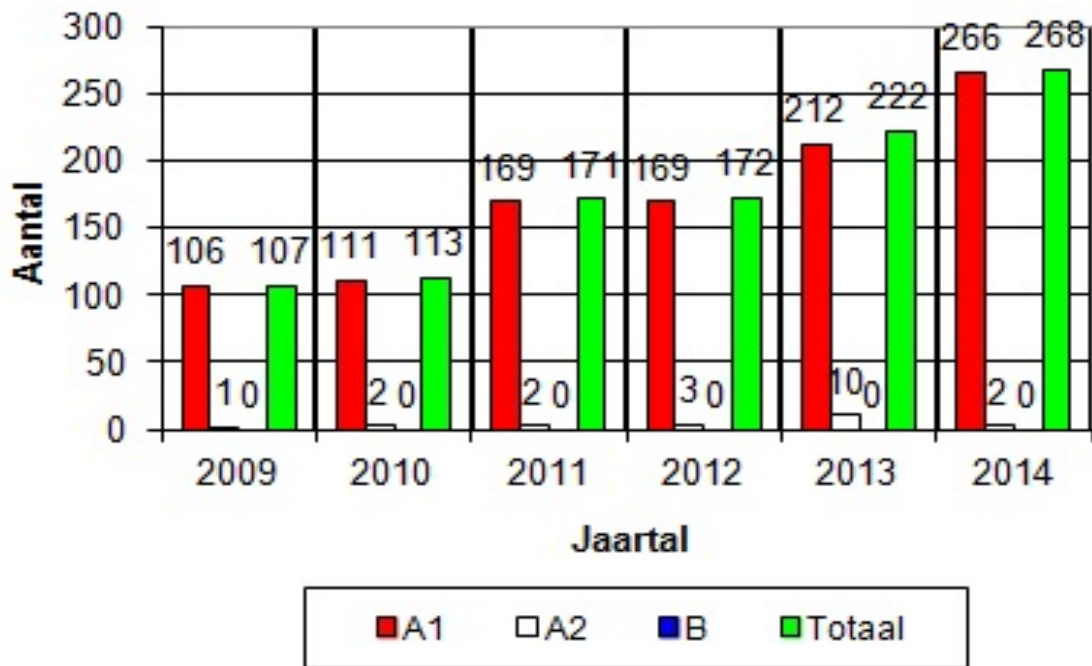

Hier vindt u enkele statistieken gerelateerd aan de uitrukken van afgelopen periodes. Hiermee proberen wij voor u een inzicht te krijgen in de hoeveelheid uitrukken, die zijn onderverdeeld in diverse categorieën.

Laatste Update: 31-12-14

Totale

Soort Melding 2014

Soort Melding 2013