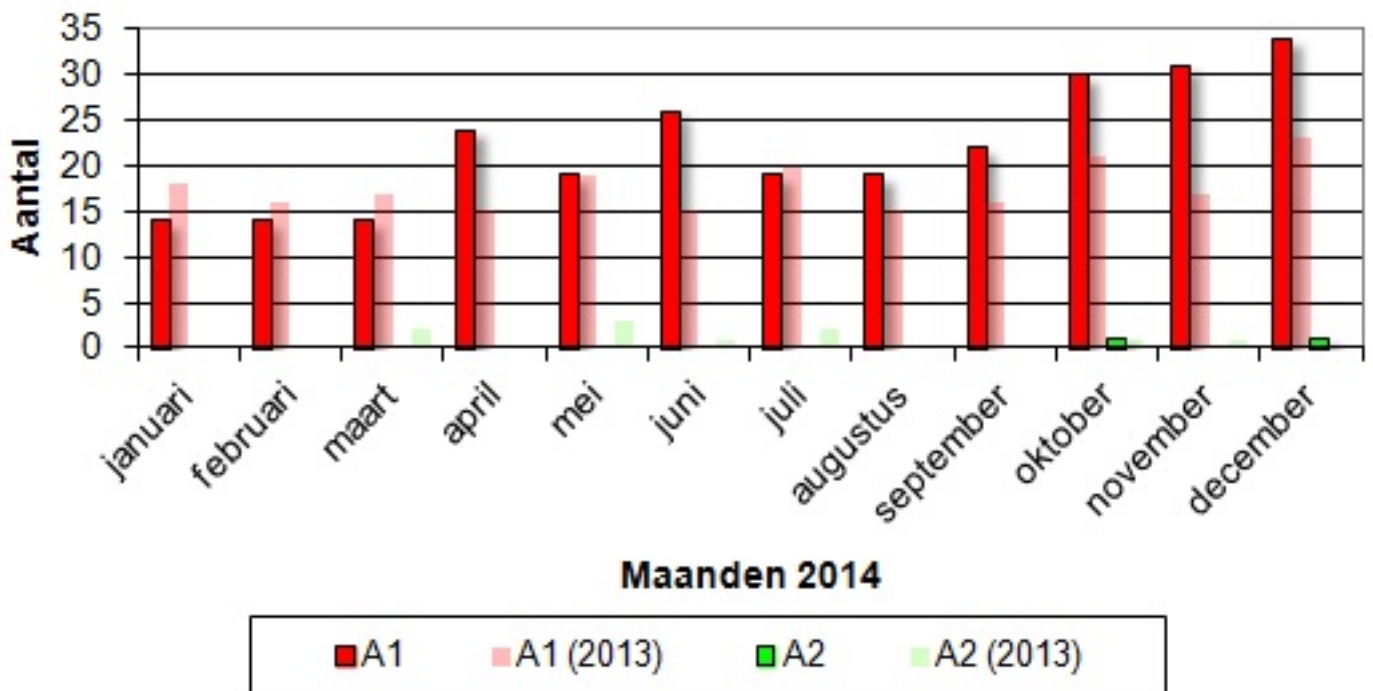

Hier vindt u enkele statistieken gerelateerd aan de uitrukken van afgelopen periodes. Hiermee proberen wij voor u een inzicht te krijgen in de hoeveelheid uitrukken, die zijn onderverdeeld in diverse categorieën.

Laatste Update: 31-12-14

Totale

Soort Melding 2014

Soort Melding 2013