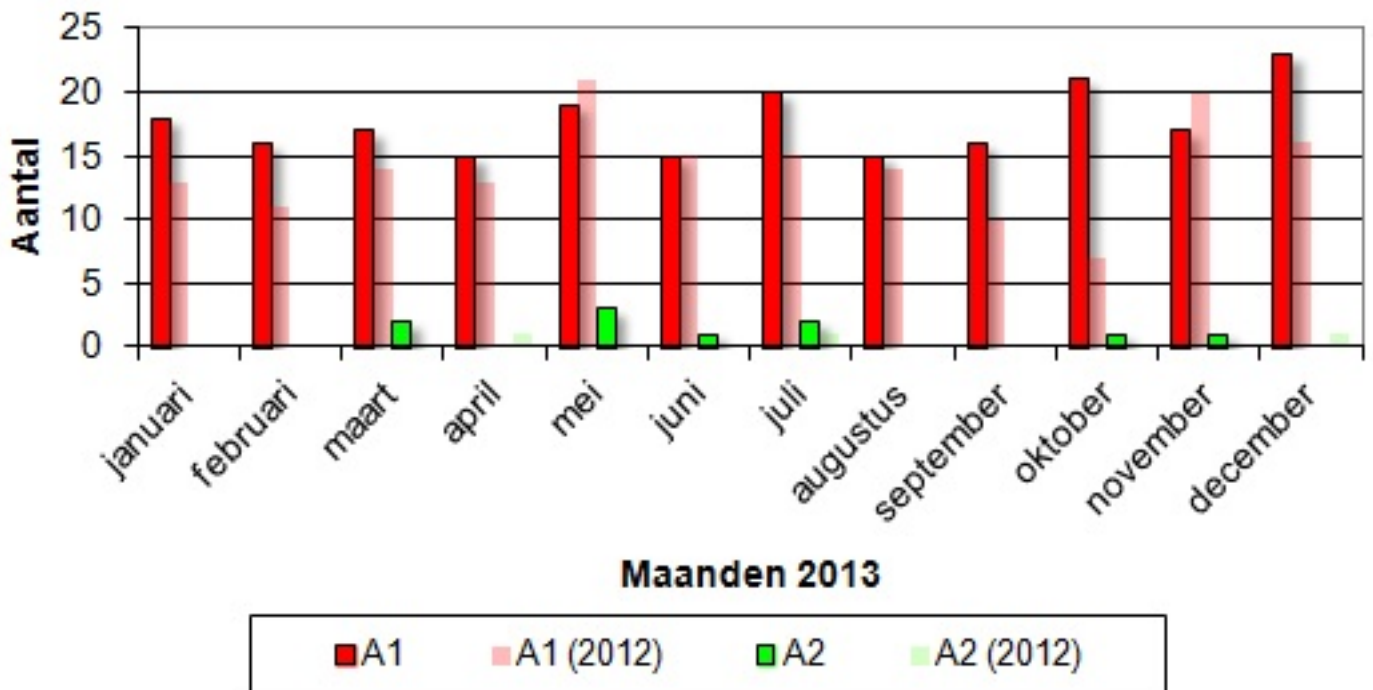

Hier vindt u enkele statistieken gerelateerd aan de uitrukken van afgelopen periodes. Hiermee proberen wij voor u een inzicht te krijgen in de hoeveelheid uitrukken, die zijn onderverdeeld in diverse categorieën.

Laatste Update: 31-12-14

Totale

Soort Melding 2014

Soort Melding 2013